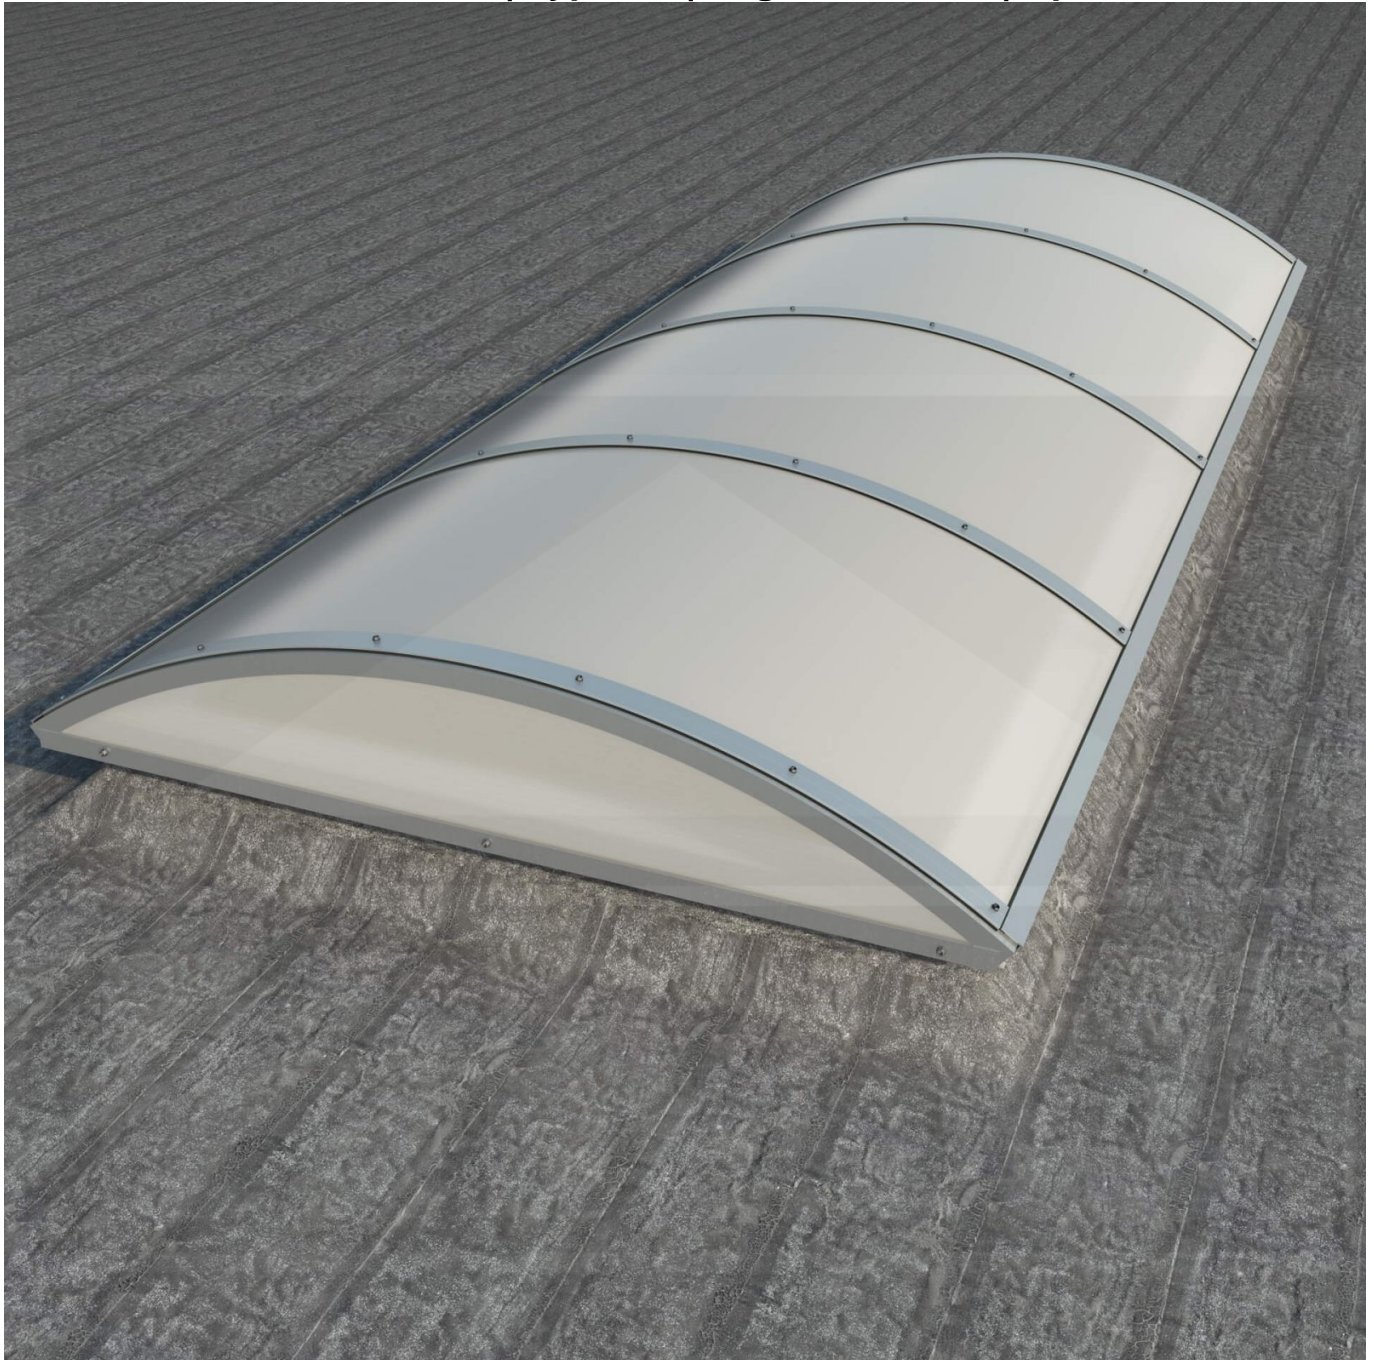

Alumon lichtstraat | Type 1/7 | Dagmaat 1,00 m | Opaal wit

Artikelnr.: 95AL17O1000

Direct naar het artikel:

Scan deze barcode gewoon met uw mobiel en u komt direct aan naar het product met verdere informatie, afbeeldingen, video's, etc.

Productinfo

Alumon polycarbonaat lichtstraat

Deze meerwandige vlakke lichtstraat bestaat uit een gebogen aluminium zelfdragende constructie met meerwandige polycarbonaat kanaalplaten. Met dit lichtstraatsysteem kan een lichtstraat met een vrije overspanning van 1,00 m tot 4,50 m gerealiseerd worden. De 4-wandige polycarbonaat kanaalplaten zijn 10 mm dik, hebben een U-waarde (ioslatie) van 2,5 W/m²K, en zijn na keuze verkrijgbaar in helder (lichtdoorlaat 69%) en opaal (57%). Alumon lichtstraten zijn verkrijgbaar met een booghoogte van 1/5 of 1/7 van de dagmaat. Een booghoogte van 1/5 is hoger en steviger dan 1/7. Een booghoogte van 1/7 is lager en wat voordeliger. De kopse kanten van een lichtstraat kunnen optioneel worden afgedicht met kopschotten, die sepeeraat te bestellen zijn.

Producttoepassingen

Alumon lichtstraat elementen worden toegepast voor het maken van lichtstraten op hallen, voor droogloop overkappingen, deurluifels, carports, bootoverkappingen, fietsenstallingen enzovoort. Doordat deze elementen zelfdragend zijn en licht van gewicht kan men er vrij eenvoudig en voordelig een kleine of grote lichtstraat mee bouwen.

Tech. Details	
Staat	Nieuw
Uitvoering	1/7
Profiel	Vlak
Plaatbreedte	1050 mm of 1250 mm (Afhankelijk van lengte)
Werkende breedte	1000 mm of 1200 mm (Afhankelijk van lengte)
Materiaal	Polycarbonaat
Dikte	10 mm
Kleur	Opaal wit
Garantie	10 jaar UV-bestendigheid, lichttransmissie, hagelbestendigheid, stijfheid
Bevestiging	Inclusief
Eigenschap	Bijna onbreekbaar, goede UV-bestendigheid
Lichtdoorlaat	57 %
U-Waarde	2,50 W/m ² K
Breedte	max. 4,04 m
Dagmaat	1,00 m
Buitenkant opstand	1,14 m
UV-Bestendig	Ja
UV-Bescherming	Ja
Topseller	Nee
Merk	Alumon