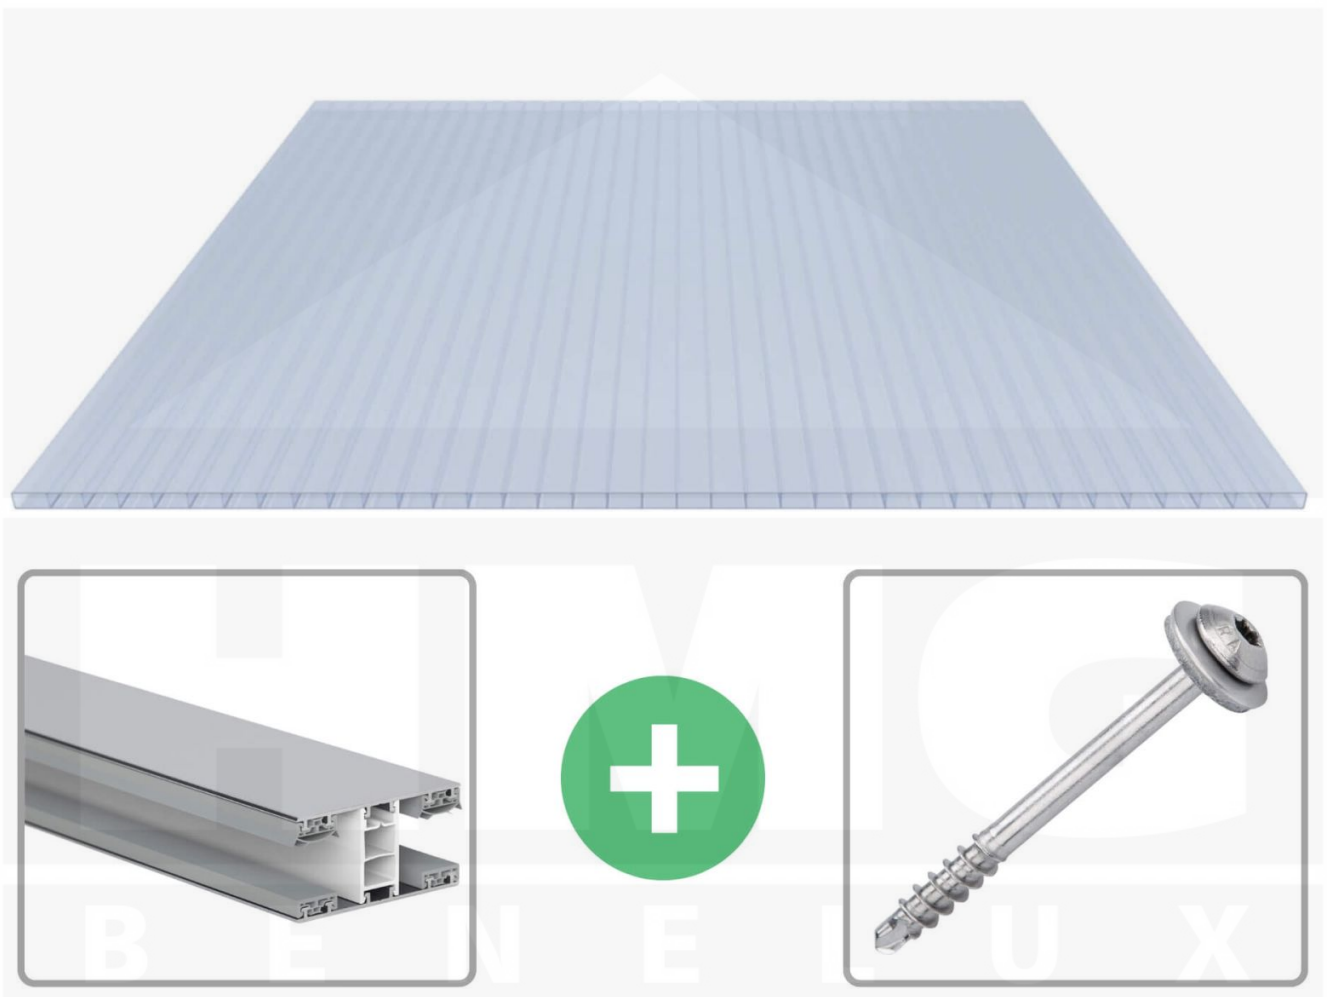

**Acrylaat kanaalplaat | 16 mm | Profiel Mendig | Voordeelpakket |
Plaatbreedte 980 mm | Kristalblauw | Breedte 3,09 m | Lengte 2,00 m**

Artikelnr.: 70075MCKA3020

Productinfo

Acrylaat kanaalplaten 16 mm

Deze 2-wandige kanaalplaat heeft een dikte van 16 mm en is ook onder de naam VLF-SDP16-ACKB Klima-Blue bekend. Deze acrylaat kanaalplaat in de kleur lichtblauw, laat ca. 21% licht door en is verkrijgbaar in lengtes van 2 tot 7 m. De platen worden nauwkeurig op bestelling in de lengte op maat gezaagd. Berekend wordt de hele plaat, rest stukken worden meegestuurd. De plaatbreedte is 980 mm.

Dekkende breedte

Eerste plaat met profiel = 1070 mm, elke volgende plaat met profiel + 1010 mm

Tussenmaten mogelijk door zelf smaller te zagen.

Montage profiel Mendig Thermo / Classic

Het montage profiel Mendig is een 60 mm breed profiel en bestaat uit een mix van aluminium en hoogwaardig PVC, die door het klik-systeem heel makkelijk gemonteert kan worden. Dit montage profiel is in de kleur blank aluminium met een wit koppelstuk in lengtes van 2,00 - 7,02 m voor 10 mm tot en met 32 mm sterke kanaalplaten en massieve platen verkrijgbaar. De koppelprofielen bestaan uit 2 delen (onder- en bovenprofiel), de randprofielen uit 3 delen (onder- en bovenprofiel plus een randdeel om in te schuiven).