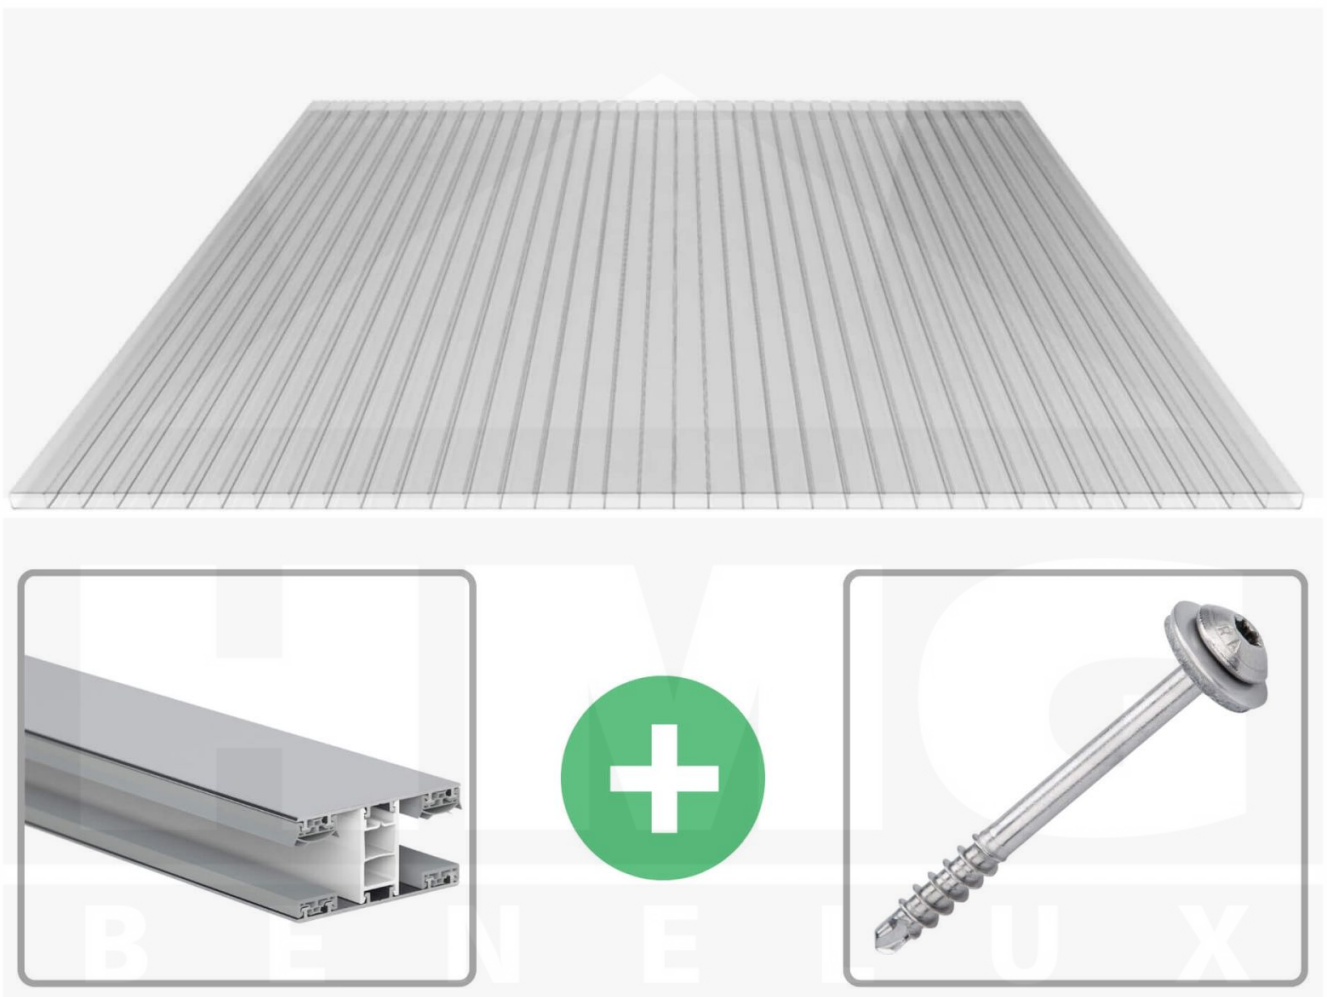

**Acrylaat kanaalplaat | 16 mm | Profiel Mendig | Voordeelpakket |
Plaatbreedte 980 mm | Helder | Breedte 3,09 m | Lengte 2,00 m**

Artikelnr.: 70075MCAC3020

Direct naar het artikel:

Scan deze barcode gewoon met uw mobiel en u komt direct aan naar het product met verdere informatie, afbeeldingen, video's, etc.

Productinfo

Acrylaat kanaalplaten 16 mm

Deze 2-wandige kanaalplaat heeft een dikte van 16 mm en is ook onder de naam VLF-SDP16-AC bekend. Deze acrylaat kanaalplaat in de kleur glashelder, laat ca. 84% licht door en is verkrijgbaar in lengtes van 2 tot 7 m. De platen worden nauwkeurig op bestelling in de lengte op maat gezaagd. Berekend wordt de hele plaat, rest stukken worden meegestuurd. De plaatbreedte is 980 mm.

Dekkende breedte

Eerste plaat met profiel = 1070 mm, elke volgende plaat met profiel + 1010 mm

Tussenmaten mogelijk door zelf smaller te zagen.

Montage profiel Mendig Thermo / Classic

Het montage profiel Mendig is een 60 mm breed profiel en bestaat uit een mix van aluminium en hoogwaardig PVC, die door het klik-systeem heel makkelijk gemonteert kan worden. Dit montage profiel is in de kleur blank aluminium met een wit koppelstuk in lengtes van 2,00 - 7,02 m voor 10 mm tot en met 32 mm sterke kanaalplaten en massieve platen verkrijgbaar. De koppelprofielen bestaan uit 2 delen (onder- en bovenprofiel), de randprofielen uit 3 delen (onder- en bovenprofiel plus een randdeel om in te schuiven).