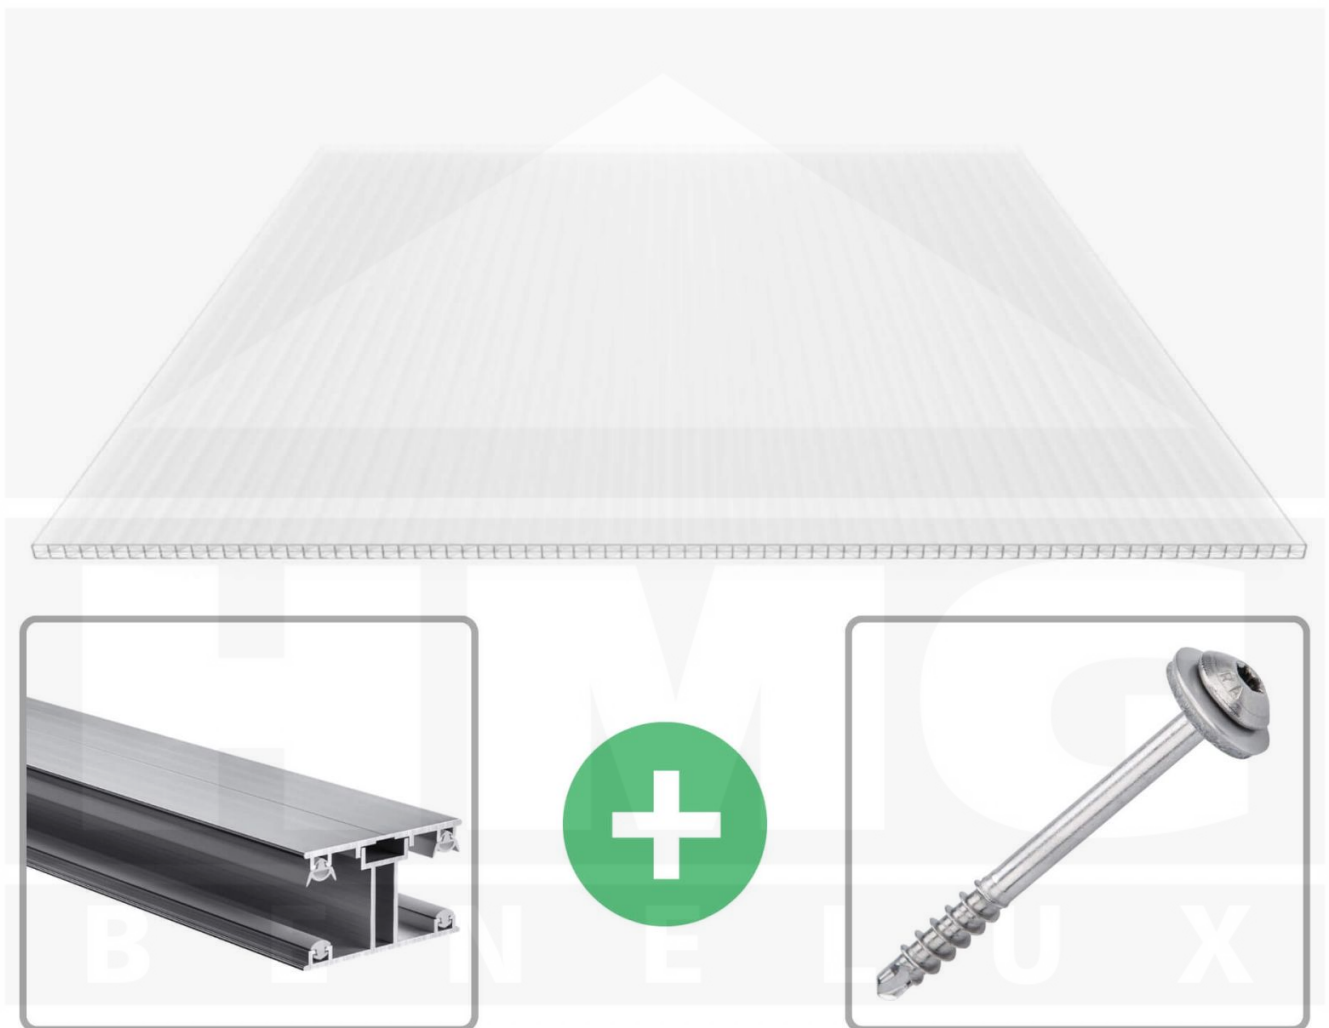

**Polycarbonaat kanaalplaat | 16 mm | Profiel ECO | Voordeelpakket |
Plaatbreedte 1200 mm | Opaal wit | Extra sterk | Breedte 3,71 m | Lengte 2,00
m**

Artikelnr.: 70075ECO123020

	<p>Direct naar het artikel: Scan deze barcode gewoon met uw mobiel en u komt direct aan naar het product met verdere informatie, afbeeldingen, video's, etc.</p>
---	---

Productinfo

Polycarbonaat kanaalplaten 16 mm

Deze X-structuur plaat heeft een dikte van 16 mm en is ook onder de naam VLF-SDP16-PCX bekend. Deze polycarbonaat kanaalplaat in de kleur opaal wit, laat ca. 45% licht door en is verkrijgbaar in lengtes van 2 tot 7 m. De platen worden nauwkeurig op bestelling in de lengte op maat gezaagd. Berekend wordt de hele plaat, rest stukken worden meegestuurd. De plaatbreedte is 1200 mm.

Producttoepassingen

Polycarbonaat kanaalplaten zijn aan een kant UV-bestendig, zeer helder, zeer goed bestand tegen normale weersinvloeden, enorm slag- en breukvast, vormstabiel, bestand tegen hoge temperaturen en moeilijk ontvlambaar. PC kanaalplaten worden in de bouw-, tuinbouw-, agrarische (beperkt omdat niet ammoniak bestendig) en de particuliere sector als dakbedekking voor hallen, kassen, stallen, schuurtjes, fietsenstallingen, terrasoverkappingen, veranda's en carports toegepast. Ook worden Polycarbonaat kanaalplaten verticaal voor wanden en afscheidingen toegepast.

Dekkende breedte

Eerste plaat met profiel = 1260 mm, elke volgende plaat met profiel + 1220 mm

Tussenmaten mogelijk door zelf smaller te zagen.

Montage profiel ECO

Het montage profiel ECO is een 50 mm breed profiel en bestaat uit aluminium, die door het schroef-systeem heel vast zit. Dit montage profiel is in de kleur blank aluminium in lengtes van 2,00 - 7,00 m voor 16 mm sterke kanaalplaten en massieve platen verkrijgbaar. De koppelprofielen bestaan uit 2 delen (onder- en bovenprofiel), de randprofielen uit 3 delen (onder- en bovenprofiel plus een randdeel om in te schuiven).