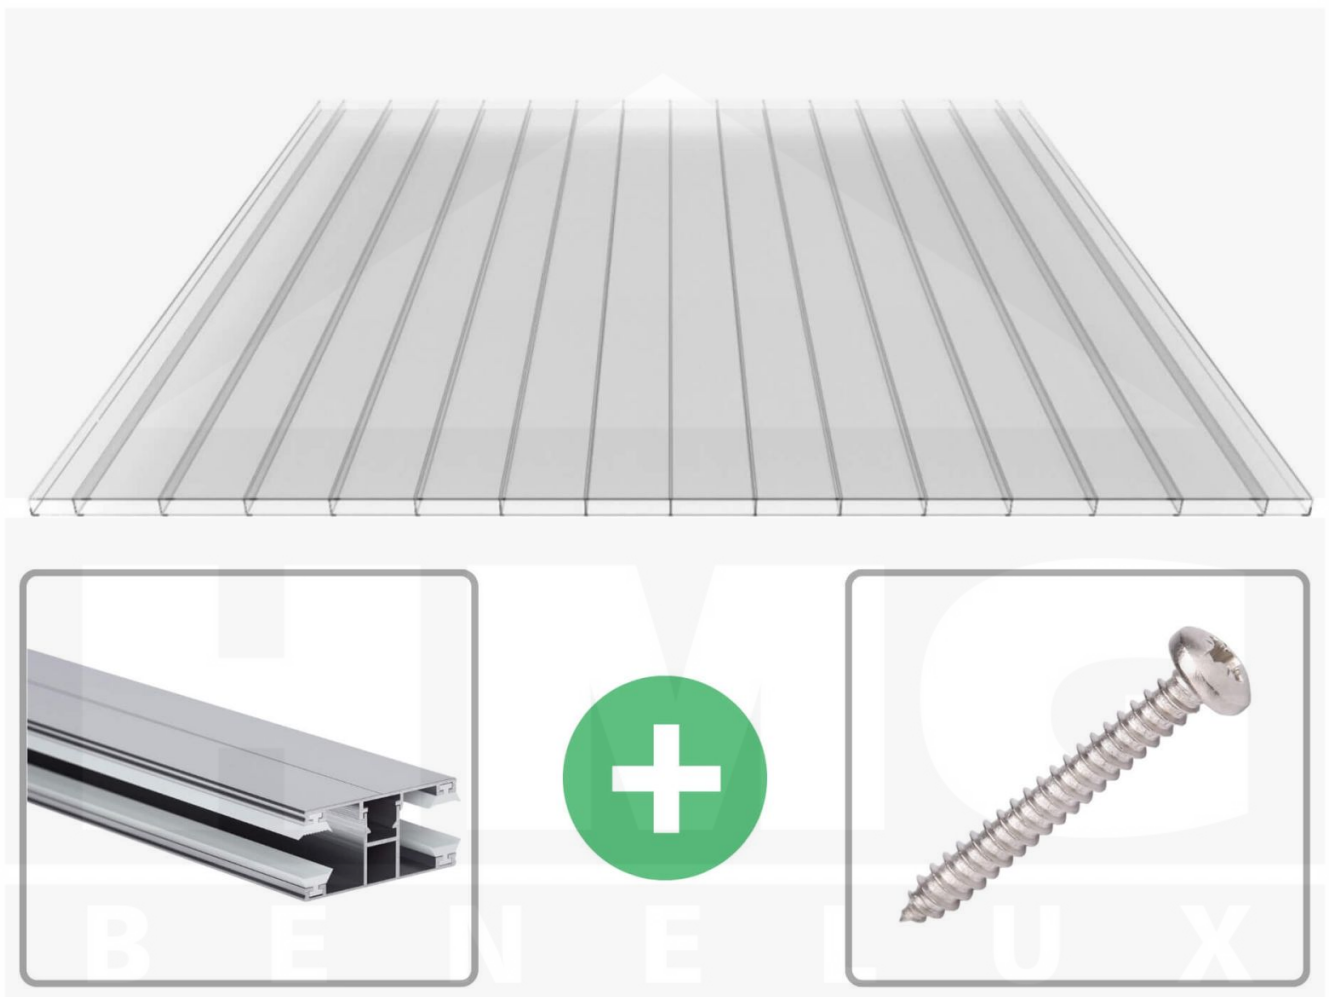

**Polycarbonaat kanaalplaat | 16 mm | Profiel DUO | Voordeelpakket |  
Plaatbreedte 980 mm | Helder | Brede kanaal | Breedte 3,09 m | Lengte 2,00**

Artikelnr.: 70075DU323020

### Polycarbonaat kanaalplaten 16 mm

Deze 2-wandige kanaalplaat heeft een dikte van 16 mm en is ook onder de naam VLF-PC bekend. Deze polycarbonaat kanaalplaat in de kleur glashelder, laat ca. 81% licht door en is verkrijgbaar in lengtes van 2 tot 7 m. De platen worden nauwkeurig op bestelling in de lengte op maat gezaagd. Berekend wordt de hele plaat, rest stukken worden meegestuurd. De plaatbreedte is 980 mm.

### Bijzonderheid

Extra brede kamers van 32 mm, die het licht bijna ongebroken doorlaat (bijna net zoals glas). Aan beide zijden uv-bestendig en daarom ook zeer geschikt voor toepassingen van afscheidingen en wanden.

### Montage profiel DUO

Het montage profiel DUO is een 60 mm breed profiel en bestaat uit aluminium, die door het schroef-systeem heel vast zit. Dit montage profiel is in de kleur blank aluminium in lengtes van 2,00 - 7,00 m voor 10 mm en 16 mm sterke kanaalplaten en massieve platen verkrijgbaar. De koppelprofielen bestaan uit 2 delen (onder- en bovenprofiel), de randprofielen uit 3 delen (onder- en bovenprofiel plus een randdeel om in te schuiven).