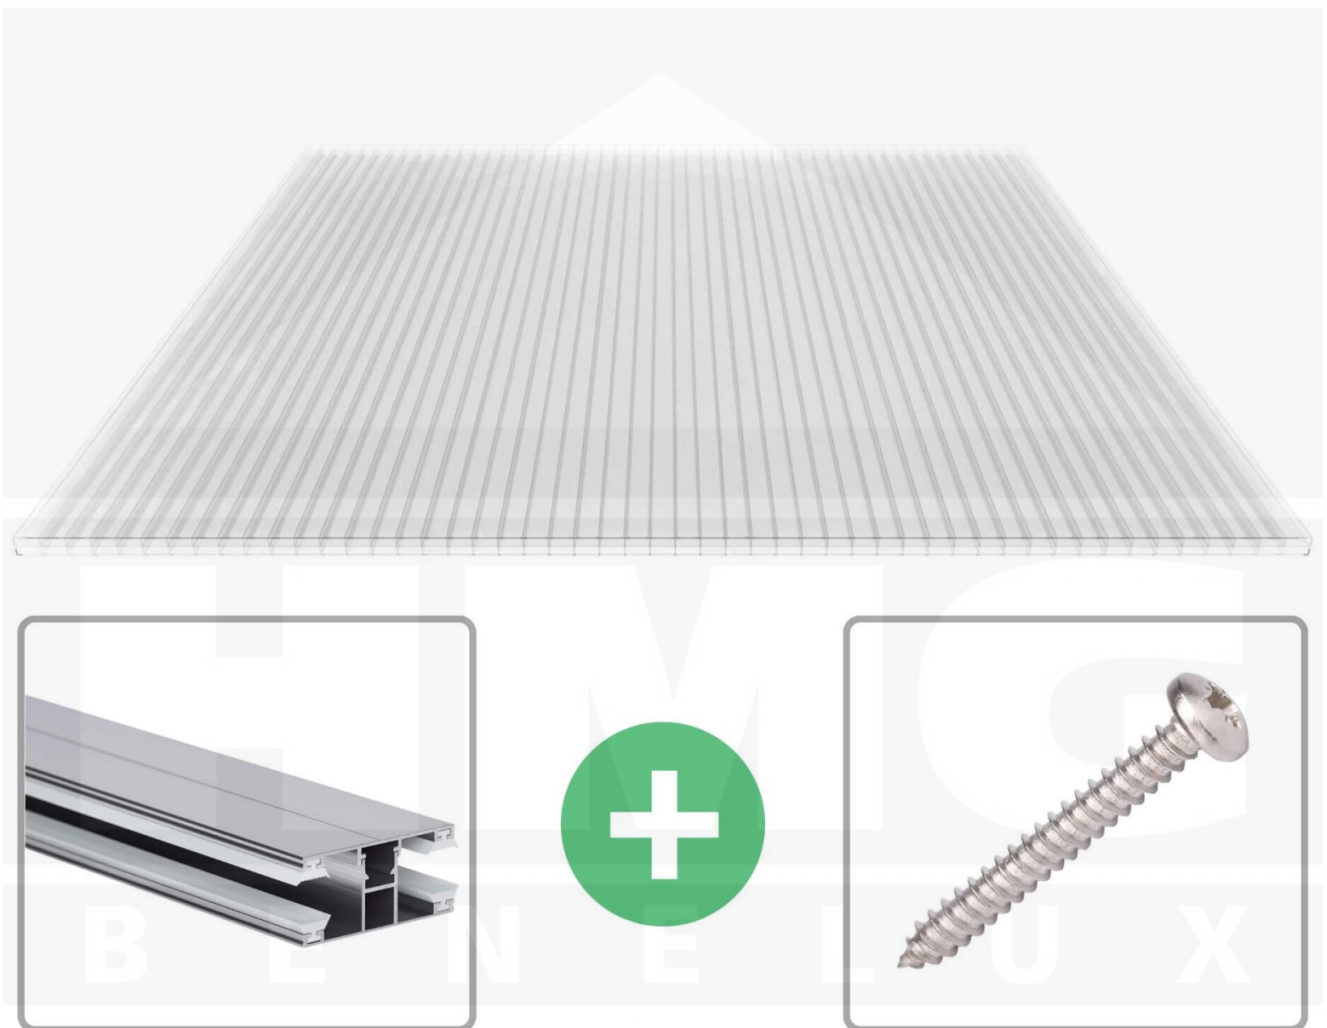

**Polycarbonaat kanaalplaat | 16 mm | Profiel DUO | Voordeelpakket |
Plaatbreedte 980 mm | Helder | 2nd LIFE LINE | Breedte 3,09 m | Lengte 2,00
m**

Artikelnr.: 70075DU162LL3020

Direct naar het artikel:

Scan deze barcode gewoon met uw mobiel en u komt direct aan naar het product met verdere informatie, afbeeldingen, video's, etc.

Productinfo

Polycarbonaat kanaalplaten 16 mm

Deze 3-wandige kanaalplaat heeft een dikte van 16 mm en is ook onder de naam VLF-SDP16-PCRL bekend. Deze polycarbonaat kanaalplaat in de kleur glashelder, laat ca. 69% licht door en is verkrijgbaar in lengtes van 2 tot 7 m. De platen worden nauwkeurig op bestelling in de lengte op maat gezaagd. Berekend wordt de hele plaat, rest stukken worden meegestuurd. De plaatbreedte is 980 mm.

Producttoepassingen

Polycarbonaat kanaalplaten zijn aan een kant UV-bestendig, zeer helder, zeer goed bestand tegen normale weersinvloeden, enorm slag- en breukvast, vormstabiel, bestand tegen hoge temperaturen en moeilijk ontvlambaar. PC kanaalplaten worden in de bouw-, tuinbouw-, agrarische (beperkt omdat niet ammoniak bestendig) en de particuliere sector als dakbedekking voor hallen, kassen, stallen, schuurtjes, fietsenstallingen, terrasoverkappingen, veranda's en carports toegepast. Ook worden Polycarbonaat kanaalplaten verticaal voor wanden en afscheidingen toegepast.

Eerste plaat met profiel = 1070 mm, elke volgende plaat met profiel + 1010 mm

Tussenmaten mogelijk door zelf smaller te zagen.

Montage profiel DUO

Het montage profiel DUO is een 60 mm breed profiel en bestaat uit aluminium, die door het schroef-systeem heel vast zit. Dit montage profiel is in de kleur blank aluminium in lengtes van 2,00 - 7,00 m voor 10 mm en 16 mm sterke kanaalplaten en massieve platen verkrijgbaar. De koppelprofielen bestaan uit 2 delen (onder- en bovenprofiel), de randprofielen uit 3 delen (onder- en bovenprofiel plus een randdeel om in te schuiven).