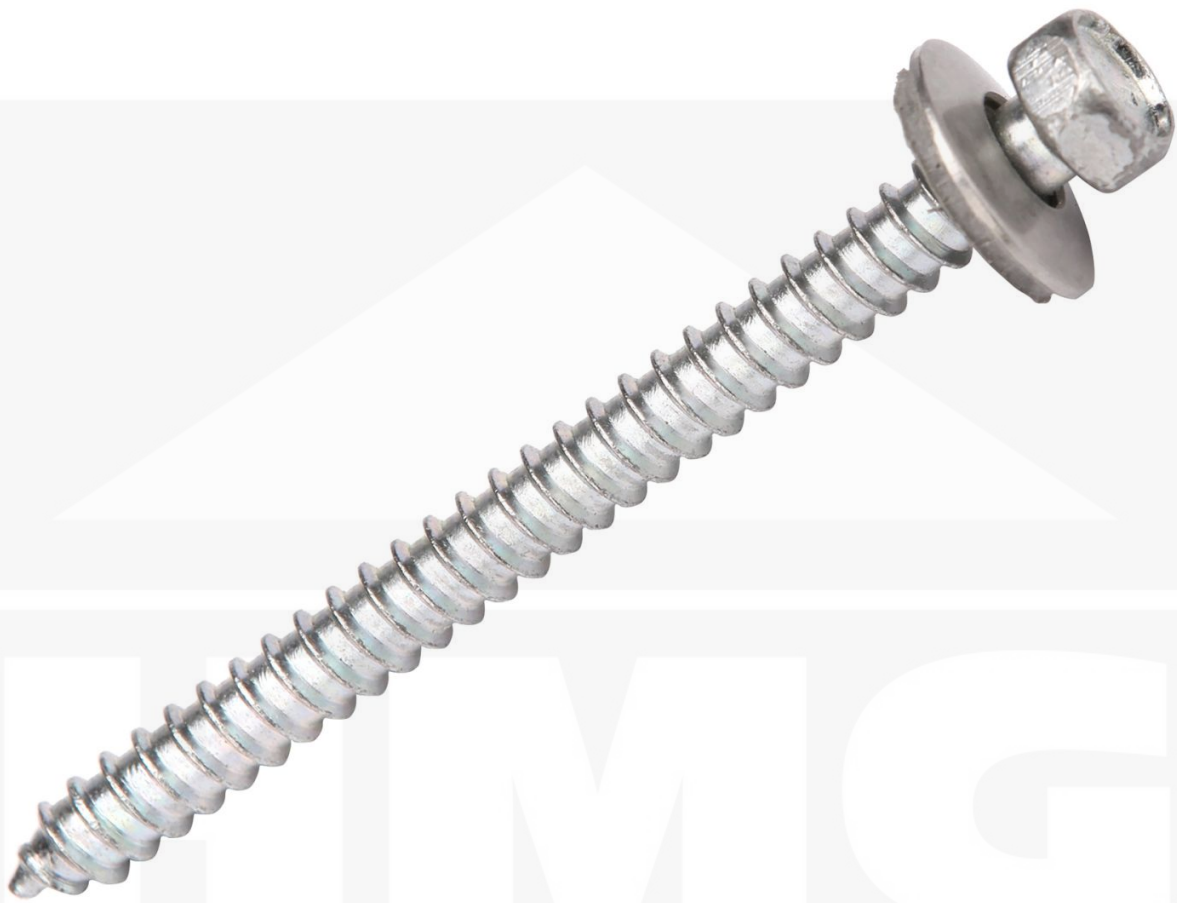

RVS schroeven zonder boorpunt | Voor montage profieltop op houten constructie | 6,5 x 65 mm E16 | Blank

Artikelnr.: 58656516

Direct naar het artikel:

Scan deze barcode gewoon met uw mobiel en u komt direct aan naar het product met verdere informatie, afbeeldingen, video's, etc.

Productinfo

RVS schroeven zonder boorpunt voor montage op de berg

Deze schroeven worden voor de montage op de berg van stalen en aluminium platen op een houten onderconstructie gebruikt. Deze schroeven hebben een diameter van 6,5 mm en een lengte van 75 mm. Voor een waterdichte afdichting zijn deze schroeven voorzien met een E16 EPDM dichtring.

Voor op de berg

Als stalen of aluminium profielplaten op de berg op een houten onderconstructie bevestigd worden, kunnen deze schroeven gebruikt worden. In ieder geval heeft u dan ook nog kalotten (steunbeugels) nodig.

Staat	Nieuw
Uitvoering	Schroef
Lengte	65 mm
Materiaal	RVS
Kleur	Blank
Toepassing	Bevestiging berg
Diameter	6,50 mm
Inhoud	100 stuk
Dichting	E16
Boorpunt	Nee
Materiaal constructie	Hout
Topseller	Ja
Merk	Weckman