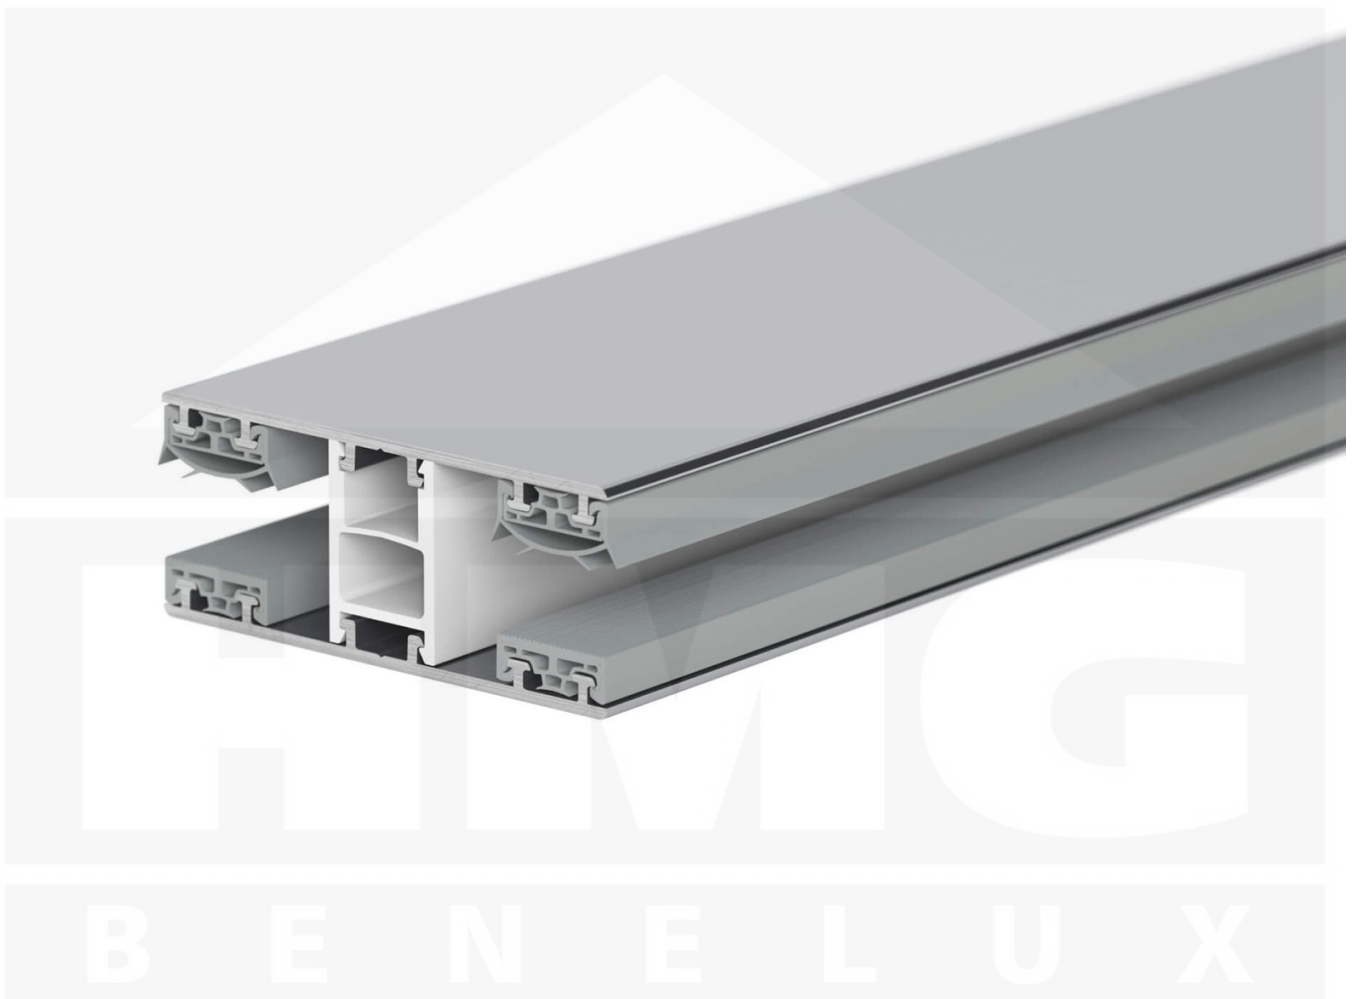

Mendig | Koppelprofiel | 10 mm | Thermo/Classic | Aluminium | Blank | 2000 mm

Artikelnr.: 48106000200

Direct naar het artikel:

Scan deze barcode gewoon met uw mobiel en u komt direct aan naar het product met verdere informatie, afbeeldingen, video's, etc.

Productinfo

Montage profiel Mendig Thermo / Classic

Het montage profiel Mendig is een na keuze 60 mm breed profiel en bestaat uit een mix van aluminium en hoogwaardig PVC, die door het klik-systeem heel makkelijk gemonteert kan worden. Dit montage profiel is in de kleur blank aluminium met een wit koppelstuk in lengtes van 2,00 - 7,02 m voor 10 mm tot en met 32 mm sterke kanaalplaten en massieve platen verkrijgbaar. De koppelprofielen bestaan uit 2 delen (onder- en bovenprofiel), de randprofielen uit 3 delen (onder- en bovenprofiel plus een randdeel om in te schuiven).

Producttoepassingen

Deze montageprofielen worden voor de montage van kanaalplaten en massieve platen gebruikt. Omdat de platen door het uitzetten en krimpen niet direct verschroefd mogen worden, worden ze in montage profielen geschoven. Dit systeem wordt dan op de onderconstructie vast geschroefd.

Bijzonderheid

Met het klik-systeem is de montage heel makkelijk omdat alleen het onderprofiel vast geschroefd wordt en het bovenprofiel erop geklikt wordt. Dit langdurende montage profiel heeft geïntegreerde afdichtingen die de platen beschermen. Optioneel kunt u een klemdeksel bestellen om de schroeven aan de bovenkant te verstopen.