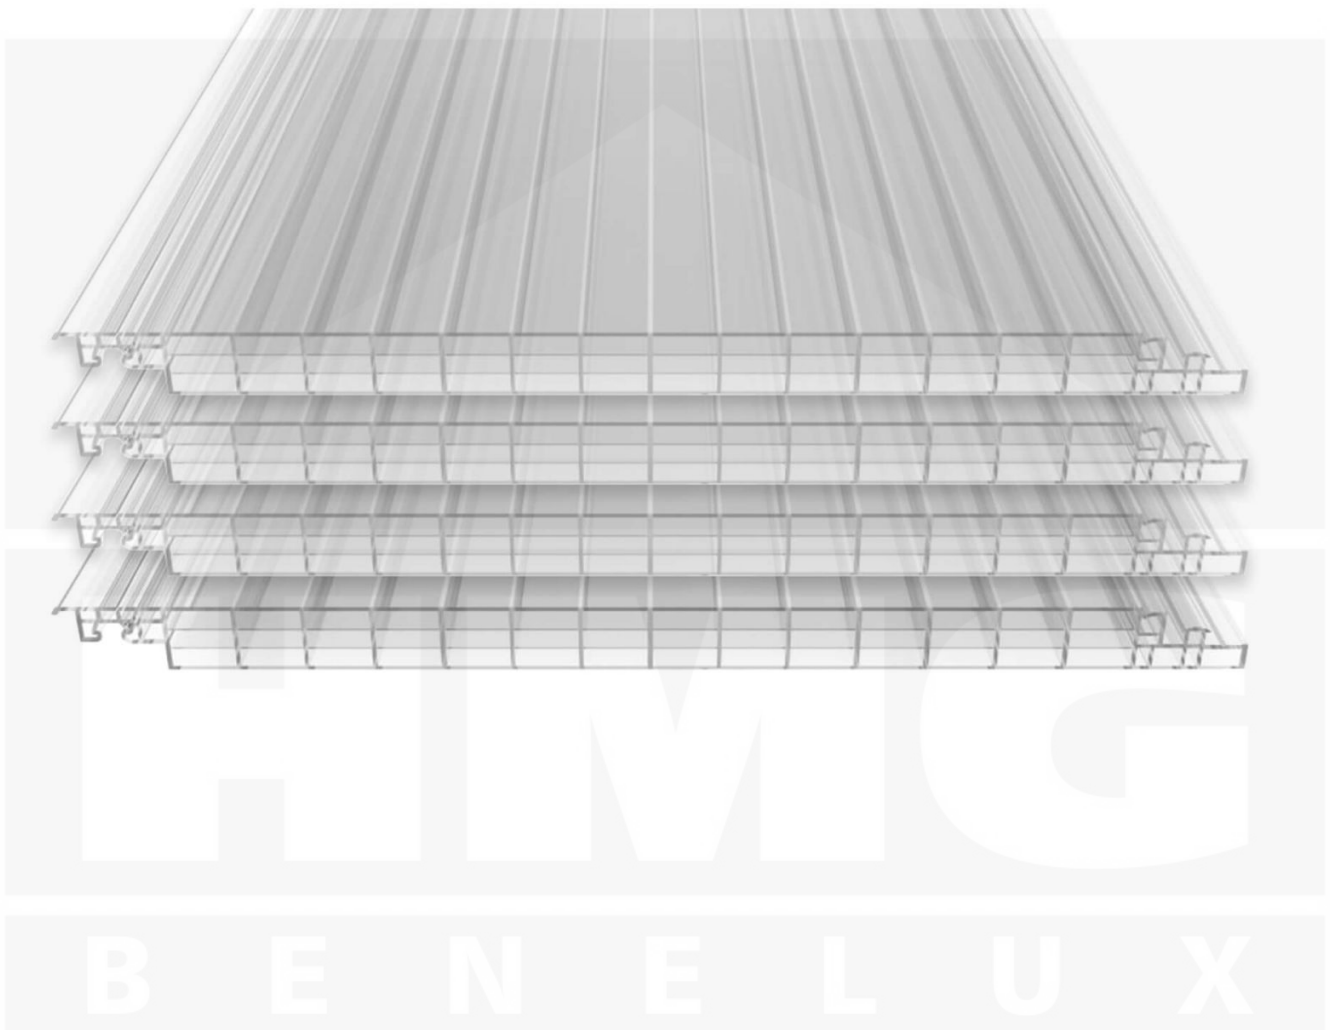

Polycarbonaat Click Paneel | 16 mm | Werkende breedte 250 mm | Lengte 2,50 m | Helder, ijs-effect | 2500 mm

Artikelnr.: 3516SDC25250

Productinfo

Polycarbonaat kanaalplaten 16 mm

Deze 4-wandige kanaalplaat heeft een dikte van 16 mm en is ook onder de naam VLF-CLICK bekend. Deze polycarbonaat kanaalplaat in de kleur glashelder, laat ca. 65% licht door en is verkrijgbaar in lengtes van 2,5 tot 4,5 m. De platen worden niet op maat gezaagd. De plaatbreedte is 27 cm en de werkende breedte 25 cm. Omdat er 4 platen in een set zitten, komt men op een werkende breedte van 1,00 m.

Producttoepassingen

Polycarbonaat kanaalplaten zijn aan een kant UV-bestendig, zeer helder, zeer goed bestand tegen normale weersinvloeden, enorm slag- en breukvast, vormstabiel, bestand tegen hoge temperaturen en moeilijk ontvlambaar. PC kanaalplaten worden in de bouw-, tuinbouw-, agrarische (beperkt omdat niet ammoniak bestendig) en de particuliere sector als dakbedekking voor hallen, kassen, stallen, schuurtjes, fietsenstallingen, terrasoverkappingen, veranda's en carports toegepast. Ook worden Polycarbonaat kanaalplaten verticaal voor wanden en afscheidingen toegepast.

Bijzonderheid

Snelle en eenvoudige montage zonder profielen. Geschikt voor dak (10 ° dakhelling verplicht, anders kan lekkage optreden!) en wand. Blikdichte plaat met mooie kristal-optiek, die toch veel licht doorlaat. Dit set bestaat uit 4 platen!